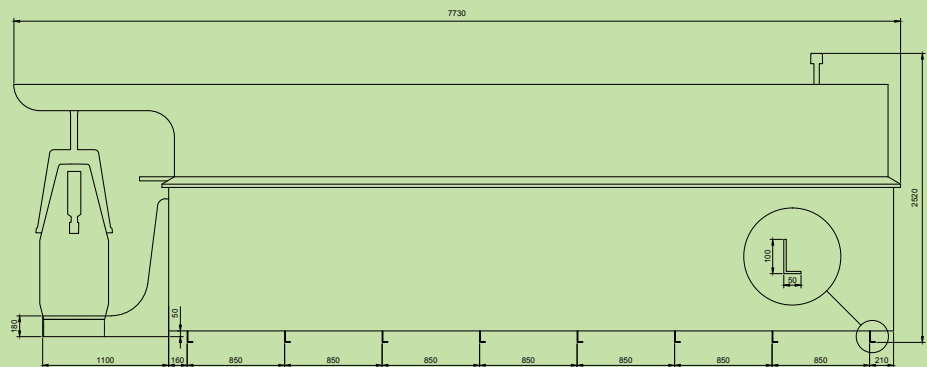

Allmän information

- Godkänd för bränslelagring, invallad
- Följer NFS 2003:24
- Vikt: ca 3 000 kg tom
- Tom cistern flyttas medelst lyftkran eller pallgafflar
- Levereras med 20 m elkabel med stickpropp (230V) som standard

Specifikationer

- Pumpsystem med möjligheter till uppföljning av tankningar, förare och/eller fordon
- Nivåindikering via fjärravläst pejlsystem
- Spilltråg under pump
- Belysning ovanför pumpsystemet
- Elektriskt överfyllnadsskydd
- Droppfri fyllning via Todo-koppling
- Anti-hävert ventil på pumpens sugslang