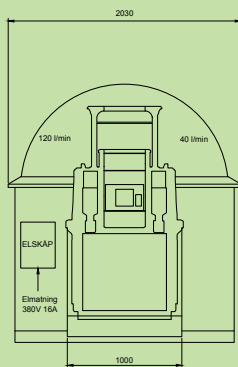

Allmän information

- Godkänd för bränslelagring, invallad
- Följer NFS 2003:24
- Vikt: ca 3 000 kg tom
- Tom cistern flyttas medelst lyftkran eller pallgafflar
- Levereras med 20 m elkabel med stickpropp (230V) som standard

Specifikationer

- Pumpsystem med möjligheter till uppföljning av tankningar, förare och/eller fordon
- Nivåindikering via fjärravläst pejlsystem
- Spilltråg under pump
- Belysning ovanför pumpsystemet
- Elektriskt överfyllnadsskydd
- Droppfri fyllning via Todo-koppling
- Anti-hävert ventil på pumpens sugslang